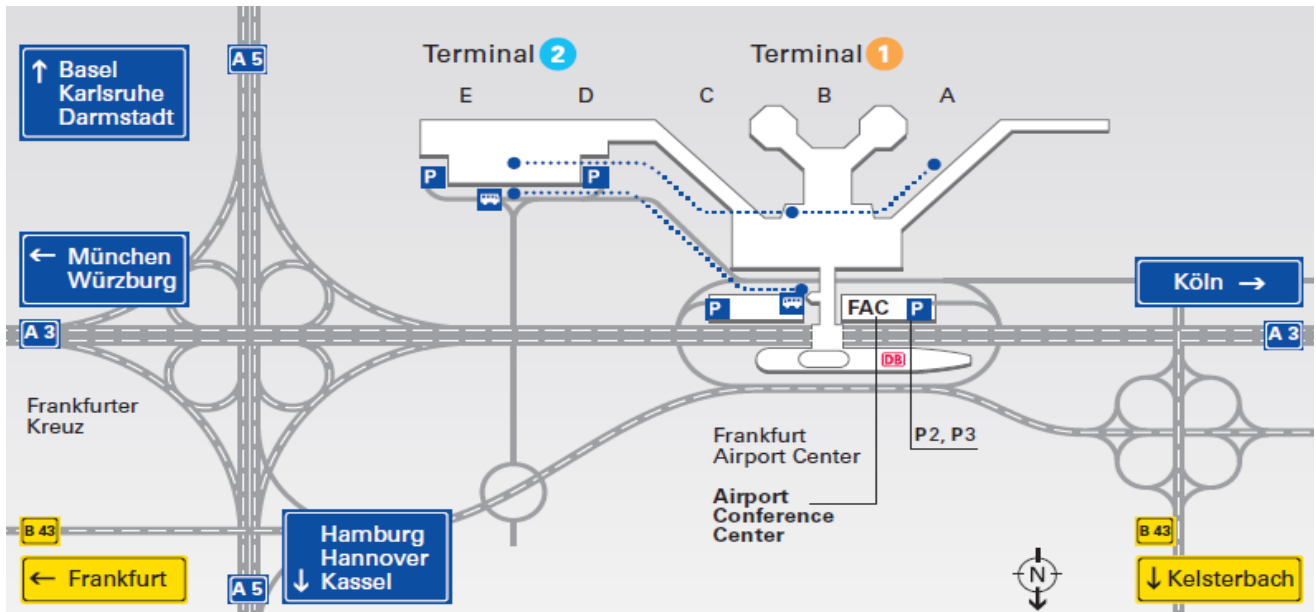

Wegbeschreibung Directions

Mit dem Flugzeug

Das Airport Conference Center befindet sich im Frankfurt Airport Center 1 (FAC 1), nur wenige Schritte von den Flugsteigen entfernt. Den Fußgängerübergang vom Terminal 1 zum FAC 1 erreichen Sie über die beiden Rolltreppen in den Abflughallen A und B.

Mit dem Auto/Parkmöglichkeiten

Das öffentliche Parkhaus des Flughafens Frankfurt steht den Gästen des Airport Conference Center mit mehr als 10.000 Parkplätzen zur Verfügung. Fahren Sie am Besten in das Parkhaus unmittelbar neben dem FAC 1, Einfahrt P 2 oder P 3. Im Parkhaus gibt es einen direkten Übergang zum FAC 1, in dem sich das Airport Conference Center befindet. Weitere Informationen zum Parken finden Sie unter <http://www.acc-frankfurt.de/main/description>. Für das Navigationssystem geben Sie bitte folgende Eingabe ein: Flughafen Frankfurt, Terminal 1, PLZ 60547. Alternatives Sonderziel: Parkhaus P2/P3

Mit dem Taxi/mit Ihrem Fahrer

Fahren Sie in Richtung „Ankunft“. Folgen Sie der Beschilderung CD/CC-Parkplatz, dann dem Wegweiser in Richtung FAC 1. Nach wenigen Metern befindet sich auf der linken Seite der Haupteingang zum FAC 1. Von dort aus erreichen Sie mit dem Lift das Airport Conference Center.

By plane

The Airport Conference Center is located in the Frankfurt Airport Center 1 (FAC 1), only a few steps away from the passenger terminal. To reach the enclosed pedestrian bridge connecting the terminal with the FAC 1, use one of the two escalators in departures halls A and B.